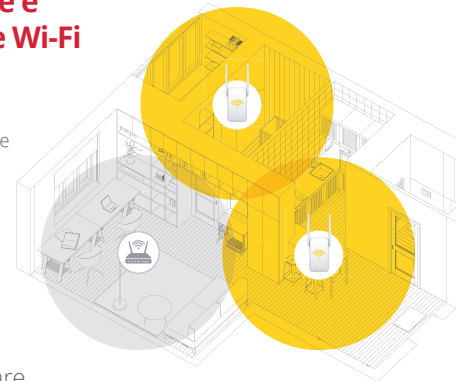

SCEGLI L'EXTREAMING CHE FA PER TE

Profili Internet+telefono *	Download	Upload	IP statico pubblico
FAMILY 30 <small>router Wi-fi incluso</small>	30 Mb/s	3 Mb/s	incluso
FAMILY 50 SUPER <small>router Wi-fi incluso</small>	50 Mb/s	5 Mb/s	incluso
FAMILY 100 <small>router Wi-fi 6 incluso</small>	100 Mb/s	5 Mb/s	incluso
FAMILY 100 SUPER <small>router Wi-fi 6 incluso</small>	100 Mb/s	10 Mb/s	incluso

* Profili con telefonate a consumo.
E' possibile richiedere l'opzione Tutto Incluso con chiamate illimitate.

Servizio clienti

 **19.20.21**

Dal lunedì al sabato 8.00 – 22.00

www.bbbell.it

Il segnale wireless non arriva in tutta la casa?

La soluzione è
il Ripetitore Wi-Fi
di BBell!

-  Copertura rete esistente
-  Copertura Wi-Fi potenziata da uno o più ripetitori

Potrai amplificare il segnale in ogni stanza, su un piano o più piani, per raggiungere uniformemente tutti gli ambienti domestici.