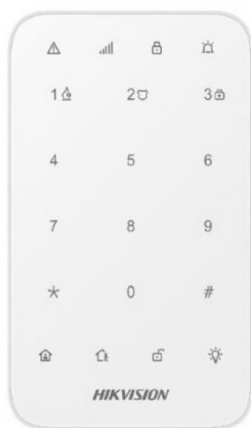

Tastiera LED

Codice accessorio: HIK009

Descrizione: Tastiera LED wireless

Caratteristiche principali:

- Inserimento perimetrale, disinserimento, cancellazione dell'allarme per un'area specifica o per tutte le aree
- Controllo delle uscite
- Allarme antincendio One-Push, allarme panico e allarme medico
- Design dei tasti full touch con retroilluminazione a LED
- Completamente configurabile da App