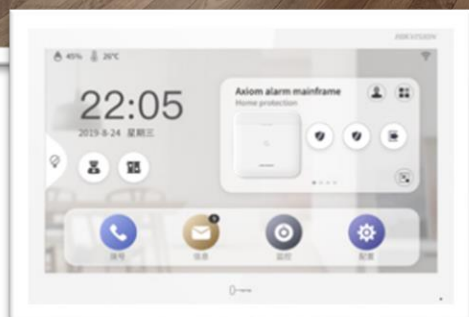

ACCESSORI BBALARM

A MARCHIO

HIKVISION