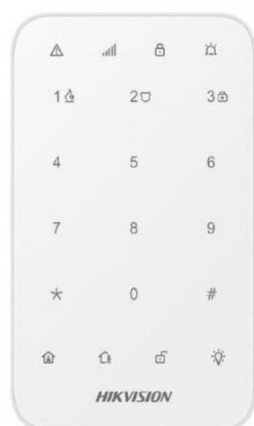

Tastiera LED

Codice accessorio: HIK009

Descrizione: Tastiera LED wireless

Caratteristiche principali:

- Inserimento perimetrale, disinserimento, cancellazione dell'allarme per un'area specifica o per tutte le aree
- Controllo delle uscite
- Allarme antincendio One-Push, allarme panico e allarme medico
- Design dei tasti full touch con retroilluminazione a LED
- Completamente configurabile da App