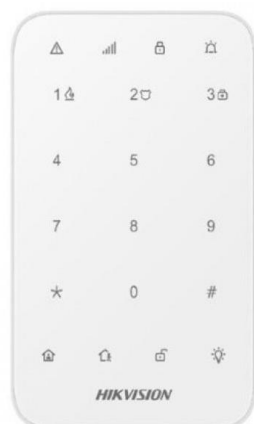

Tastiera LED

Codice accessorio: HIK009

Descrizione: Tastiera LED wireless

Caratteristiche principali:

- Inserimento perimetrale, disinserimento, cancellazione dell'allarme per un'area specifica o per tutte le aree
- Controllo delle uscite
- Allarme antincendio One-Push, allarme panico e allarme medico
- Design dei tasti full touch con retroilluminazione a LED
- Completamente configurabile da App