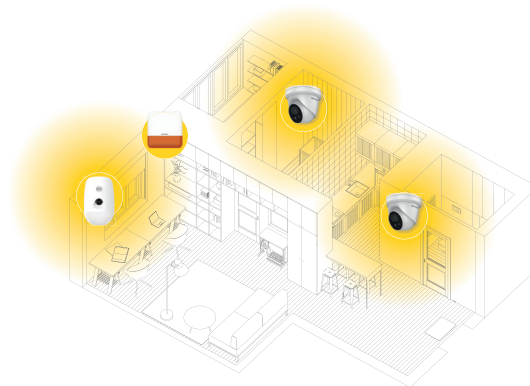

 **19.20.21**

Dal lunedì al sabato 8.00 - 22.00

www.bbbell.it

Vuoi una casa
più sicura
e più connessa?

Scegli il servizio BBAlarm,

per proteggere i tuoi spazi con un sistema di antifurto e antintrusione, domotica, videosorveglianza, servizio SOS, telegestione e controllo in abbinamento alla tua connettività. **Da 14€ al mese.**