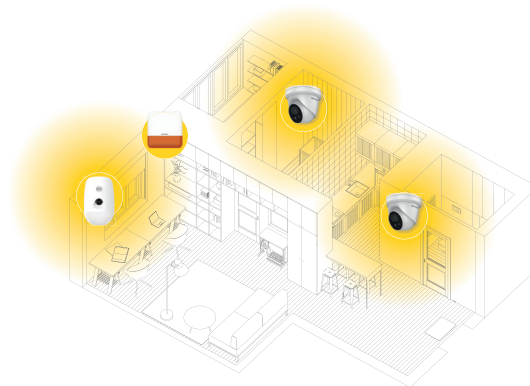

 **19.20.21**

Dal lunedì al sabato 8.00 - 22.00

www.bbell.it

Vuoi una casa
più sicura
e più connessa?

Scegli il servizio BBAlarm,

per proteggere i tuoi spazi con un sistema di antifurto e antintrusione, domotica, videosorveglianza, servizio SOS, telegestione e controllo in abbinamento alla tua connettività. **Da 14€ al mese.**